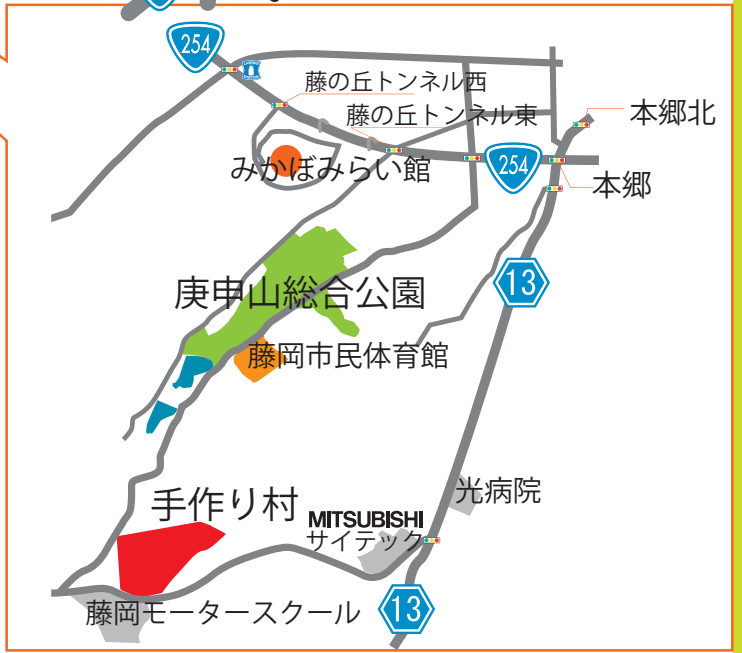

手作り村 ブルーベリー狩り

摘取価格(税込)

- 入村料(食べ放題)
- 大人 500円/1名
- 小学生 300円/1名

● 持ち帰り

6、7月	2,000円/kg
8月	1,500円/kg

開園時間：am 10:00 ~ pm 4:00
所在地：群馬県藤岡市2942-20

代表者：狩野 正次 高橋 行男
090-2752-9183 080-5512-1648