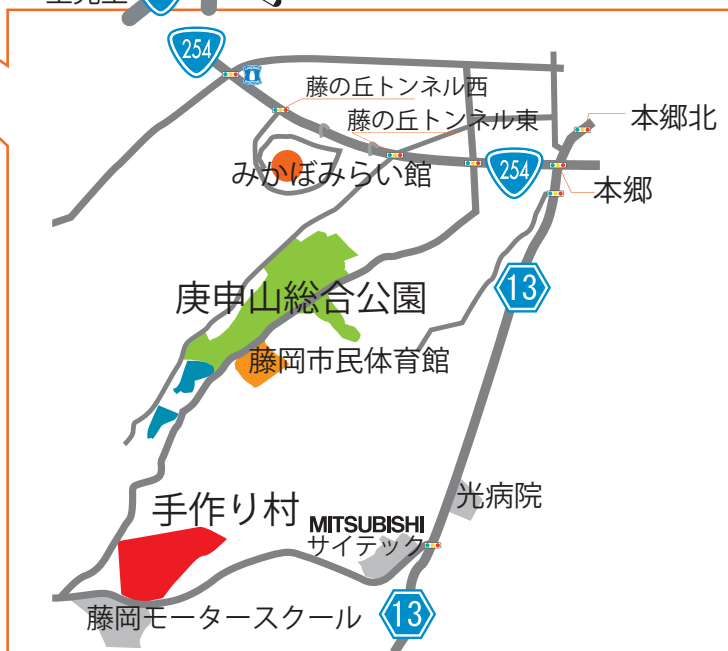

手作り村 ブルーベリー狩り

摘取価格(税込)

● 入村料(食べ放題)

大人 500円/1名
小学生 300円/1名

● 持ち帰り

6、7月 2,000円/kg
8月 1,500円/kg

開園時間：am 10:00 ~ pm 4:00
所在地：群馬県藤岡市2942-20

代表者：狩野 正次 高橋 行男
090-2752-9183 080-5512-1648